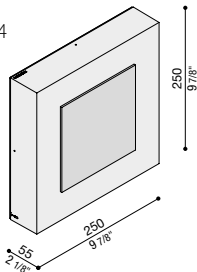

Specif.	Col.	€	poliGLASS
48 LED 1900 lm 20W real output lm 1296	CL.II €	86,00	LL116101
	●	86,00	LL116102
	■	86,00	LL116103
	▲	86,00	LL116104
	▲	86,00	LL116105
48 LED 1900 lm 20W real output lm 1296	CL.II €	99,00	LS116101
	●	99,00	LS116102
	■	99,00	LS116103
	▲	99,00	LS116104
	▲	99,00	LS116105

A A+ A+

Disponibili su richiesta versioni in emergenza.
Emergency versions available on request.
Disponible sur demande versions de secours.

led colour
N = (4000K)
3 = (3000K, lm -5%)
2 = (2700K, lm -5%)

Art 250 bamboo

IP 66 IK 10 20J xx9 CE

= 4