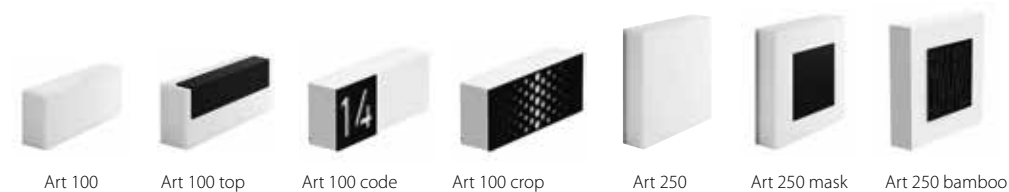

The absolute linearity of the design of ART encompasses a modern and functional project. The aesthetic style satisfies the needs of designers favouring simplicity and elegance who trust the straight, sharp lines of a light fitting that emits a clean and uniform light. The latest generation of LED plate, an IP66 protection rating and the possibility of choosing integrated finishing covers available in different colours, make ART an interior design accessory leader in light settings.

L'extrême linéarité du design di ART correspond à un projet moderne et fonctionnel. Le choix esthétique répondra aux exigences de l'auteur de projet dont les choix se portent sur l'élégance et la simplicité grâce aux lignes nettes et prononcées d'un corps d'éclairage qui diffuse une lumière propre et homogène. Une plaque LED de dernière génération, un degré de protection IP66 et la possibilité de choisir des versions avec cover de finition intégrées disponibles en différents coloris, font d'ART un complément de l'ameublement de premier plan.

Un oggetto luminoso che diventa un complemento d'arredo. All'interno o in esterno. A lighting element that becomes a furnishing accessory both indoors and out. Un objet lumineux qui devient un complément de l'ameublement. À l'intérieur ou à l'extérieur.

INSTALLAZIONE RAPIDA SENZA UTENSILI!
QUICK INSTALLATION WITHOUT TOOLS!
INSTALLATION RAPIDE SANS OUTILS!

- Diffusore policarbonato effetto vetro
- IK10
- Apertura e chiusura a scatto senza viti
- Predisposto per viti di sicurezza
- Polycarbonate diffuser "glass" effect
- IK10
- Snaps open and closed without screws
- Provision for safety screws
- Diffuseur Polycarbonate effet verre
- IK10
- Ouverture et fermeture à dé clic sans vis
- Prévu pour vis de sécurité