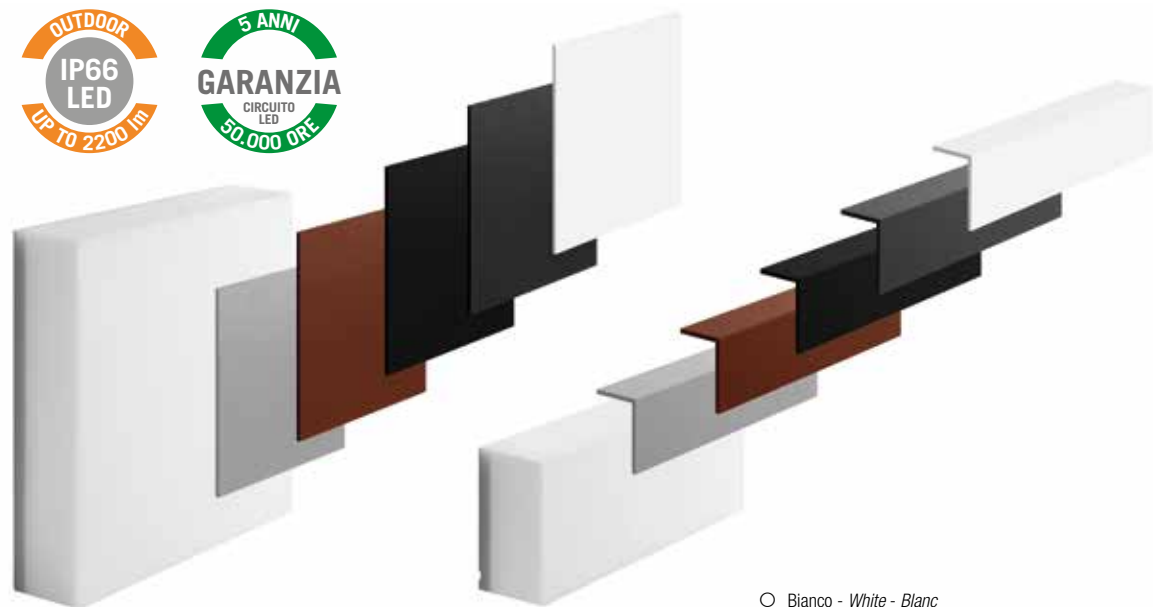

Disponibili 5 modelli completi di cover colorata. Cover personalizzabile. Available in 5 models complete with coloured cover. Customisable cover. Disponible en 5 modèles avec cover colorée. Cover personnalisable.

- Bianco - White - Blanc
- Nero - Black - Noir
- Grigio High Tech - Grey High Tech - Gris High Tech
- Grigio Antracite - Grey anthracite - Gris anthracite
- ▲ Corten

ART

Adatto anche ad uso esterno. Driver 220 - 240V integrato e moduli Led di ultima generazione. Base in policarbonato bianco, ottenuta da stampaggio ad iniezione proprio. Diffusore in Policarbonato tripla stabilizzazione ai raggi UV, ad alto spessore con finitura PoliGLASS, ottenuto da stampaggio ad iniezione proprio. Guarnizioni in silicone per il mantenimento del grado IP66. Apertura e chiusura a scatto senza viti. Predisposto per viti di sicurezza. Kit di fissaggio per il mantenimento del grado IP incluso. LED 4000K (N), 3000K (3) o 2700K (2). Alimentazione diretta 220-240V. Nessun rischio fotobiologico, RG0 gruppo di rischio esente (EN62471).

Also suitable for outdoor use. Integrated 220 - 240V ballast and latest generation Led modules. White polycarbonate base, injection moulded in-house. Very thick polycarbonate diffuser with triple UV stabilisation and PolyGLASS finish, injection moulded in-house. Silicone gaskets to maintain IP66 rating. Snaps open and closed without screws. Provision for safety screws. Securing kit included to maintain IP rating. LED 4000K (N), 3000K (3) or 2700K (2). LED. Integral ballast 220-240V. No risk of photobiological damage, RG0 group (EN62471).

Egalement adapté à l'usage à l'extérieur. Driver 220 - 240V intégré et modules Led de dernière génération. Base en polycarbonate blanc, s'obtient du moulage à injection propre. Diffuseur en Polycarbonate triple stabilisation aux rayons UV, très épais avec finition PoliGLASS, s'obtient du moulage à injection propre. Joints en silicone pour maintenir le degré IP66. Ouverture et fermeture à dé clic sans vis. Prévu pour vis de sécurité. Kit de fixation pour le maintien du degré IP inclus. LED 4000K (N), 3000K (3) ou 2700K (2) (blanche chaud). Alimentation intégrée 220-240. Pas de risque photobiologique, RG0 groupe (EN62471).

Art 100	Specif.	Col.	€	poliGLASS
IP 66 IK 10 20J xx9 CE	24 LED 1100 lm 10W real output lm 802	CL.II €	49,00	LL116000
				led colour
				N = (4000K)
				3 = (3000K, lm -5%)
				2 = (2700K, lm -5%)

Art 100 top	Specif.	Col.	€	poliGLASS
IP 66 IK 10 20J xx9 CE	24 LED 1100 lm 10W real output lm 484	CL.II €	57,00	LL116001
		●	57,00	LL116002
		■	57,00	LL116003
		■	57,00	LL116004
		▲	57,00	LL116005
	24 LED 1100 lm 10W real output lm 484	CL.II €	69,90	LS116001
		●	69,90	LS116002
		■	69,90	LS116003
		■	69,90	LS116004
		▲	69,90	LS116005
				led colour
				N = (4000K)
				3 = (3000K, lm -5%)
				2 = (2700K, lm -5%)