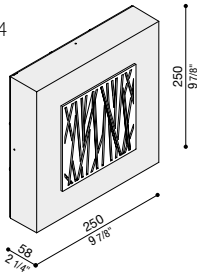

Art 250 bamboo

IP 66 IK 10 20J xx9 CE

= 4

Specif.	Col.	€	poliGLASS
48 LED 1900 lm 20W real output lm 1296	CL.II €	106,00	BL116101
	●	106,00	BL116102
	■	106,00	BL116103
	▲	106,00	BL116104
	▲	106,00	BL116105