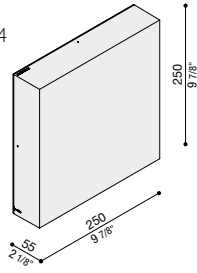

ART

Art 250

IP 66 IK 10 20J xx9 CE

= 4

Specif.	Col.	€	poliGLASS
54 LED 2200 lm 20W real output lm 1656	CL.II €	69,90	LL116100

A A+ A+

led colour
N = (4000K)
3 = (3000K, lm -5%)
2 = (2700K, lm -5%)

Art 250 mask

IP 66 IK 10 20J xx9 CE

= 4